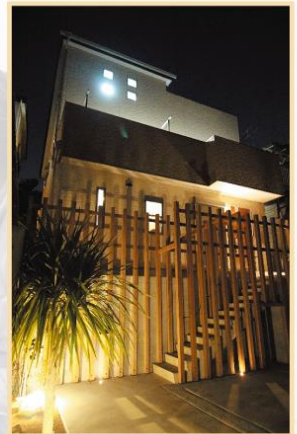

真規家工務店

お客様第一主義で建てる オーダーメイド注文住宅

住むご家族の好み、ライフスタイル、動線に合わせた施主目線のプランニングを実践。気持ち良い朝を迎え、帰宅時幸せを感じられる高品質住宅を適正な直営価格で実現します。厳選した木材を効果的に配し、健康を実感できる住まいを作っていきませんか。お子様の成長や、先の加齢も考慮し多角的な提案も大得意。誠意と情熱、フットワークの良さを発揮しお手伝いいたします。